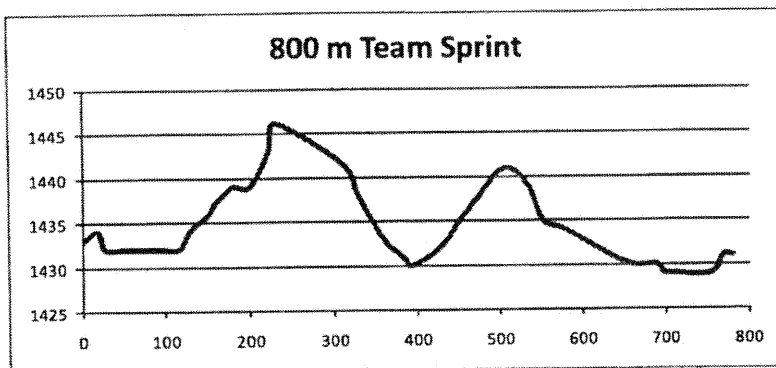

Mt. SharkFest 2011

Juv B/G, Jr B/G, Sr Mixed, Sport M/W

High Point	1446
Low Point	1429
HD	17
MC	14
TC	28